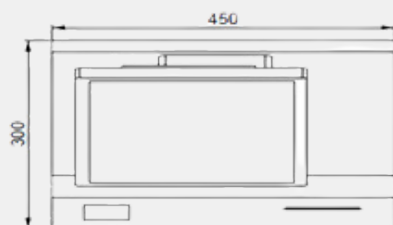

## Skener 2D Newland FM3080 Hind

- Čtení 1D a 2D kódů
- Zobrazovací senzor CMOS, 800 x 800 pixelů
- Skenovací okno: 50 x 50 mm
- Krytí: IP65
- Rozhraní: USB

## Rozměry a materiály

Celokovové samonosné tělo s volitelnou velikostí dotykového displeje v rozsahu 15“ až 21“.