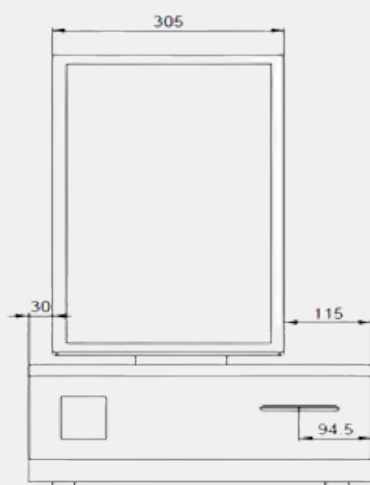

## Termotiskárna BK3-31aC

- Metoda tisku: Direct Thermal
- Rychlost tisku: do 250 mm/s
  - Rozlišení: 203 dpi
- Šířka papíru 80/60/58/20mm
  - Návin 80 - 120mm
  - Automatický odřez
  - USB

<b>Case</b>	Dimension	450 x 300x 695 mm
	System Fan	Fanless
	Construction	Metal- Grey
<b>Scanner</b>	Type	Skener 2D Newland FM3080 Hind
	Image sensor	CMOS, 800 x 800 pixelů
	Illuminatum	White LED
	Scan window	50 x 50 mm
	IP rating	IP 65
<b>Printer</b>	Print Method	Direct Thermal
	Print Speed	Up to 150 mm / sec
	Print Resolution	203 dpi
	Sensor	Paper End, Cover Open, Near End, Black Mark, Gap Sensor
	Roll winding	80 - 120 mm
<b>System Information</b>	Processor	Intel® Alder Lake-P Platform, i3-1215U @ 1.2GHz up to 4.4GHz
	RAM	1 x 8GB DDR5 SO-DIMM memory, Max. support up to 32GB
	TPM	Intel F/W
<b>Display &amp; Touch</b>	LCD Size	21.5"
	Display Type	Full HD
	Resolution	1920x1080
	Luminance	250cd/m <sup>2</sup>
	Backlight	LED
	Touch Type	Projective Capacitive
	Touch Controller	USB touch
<b>Storage</b>		1 x M.2 SSD
<b>I/O</b>	USB Port	3 x USB 2.0, 3 x USB 3.1
	COM Port	2 x RJ-48 (Support DC+0/5/12V by BIOS default is 0V)
	DP	1 x DP (USB-C)
	Cash Drawer	1 x RJ11 (Support DC+12V or 24V (default) port, support 2 cash drawers
<b>Audio</b>	Audio Codec	Realtek
	Speaker Output	2 x 2W
<b>Ethernet</b>	LAN Chipset	Gigabit-LAN: support WOL, PXE
	Ethernet Interface	10/100/1000 Base-Tx GbE compatible
	LAN Port	1 x RJ-45
<b>Power Requirement</b>	DC Input Connector	4 pin DIN
	Adapter	input:100 ~ 240Vac/ 50 ~ 60Hz, Output: 90W Adapter (19V Adapter), AC-DC Adapter
<b>Mechanical</b>	Weight	5.8 Kg
	IP Rating	Front IP65
	Mounting Kit	Stand / Base
	System Fan	Fanless
	Construction - Front	Metal- black
	Construction - Rear	Metal- black
	Dimension	509 x 305 x 48 mm
	Fanless	Yes
<b>OS Support</b>		Win 10, Linux

## Rozměry a materiály

Celokovové samonosné tělo s volitelnou velikostí dotykového displeje v rozsahu 15“ až 21“.