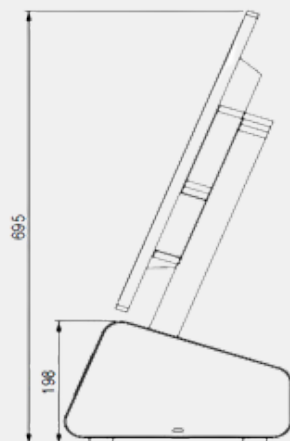

## Skener 2D Newland FM3080 Hind

- Čtení 1D a 2D kódů
- Zobrazovací senzor CMOS, 800 x 800 pixelů
- Skenovací okno: 50 x 50 mm
- Krytí: IP65
- Rozhraní: USB

## Rozměry a materiály

Celokovové samonosné tělo s volitelnou velikostí dotykového displeje v rozsahu 15“ až 21“.